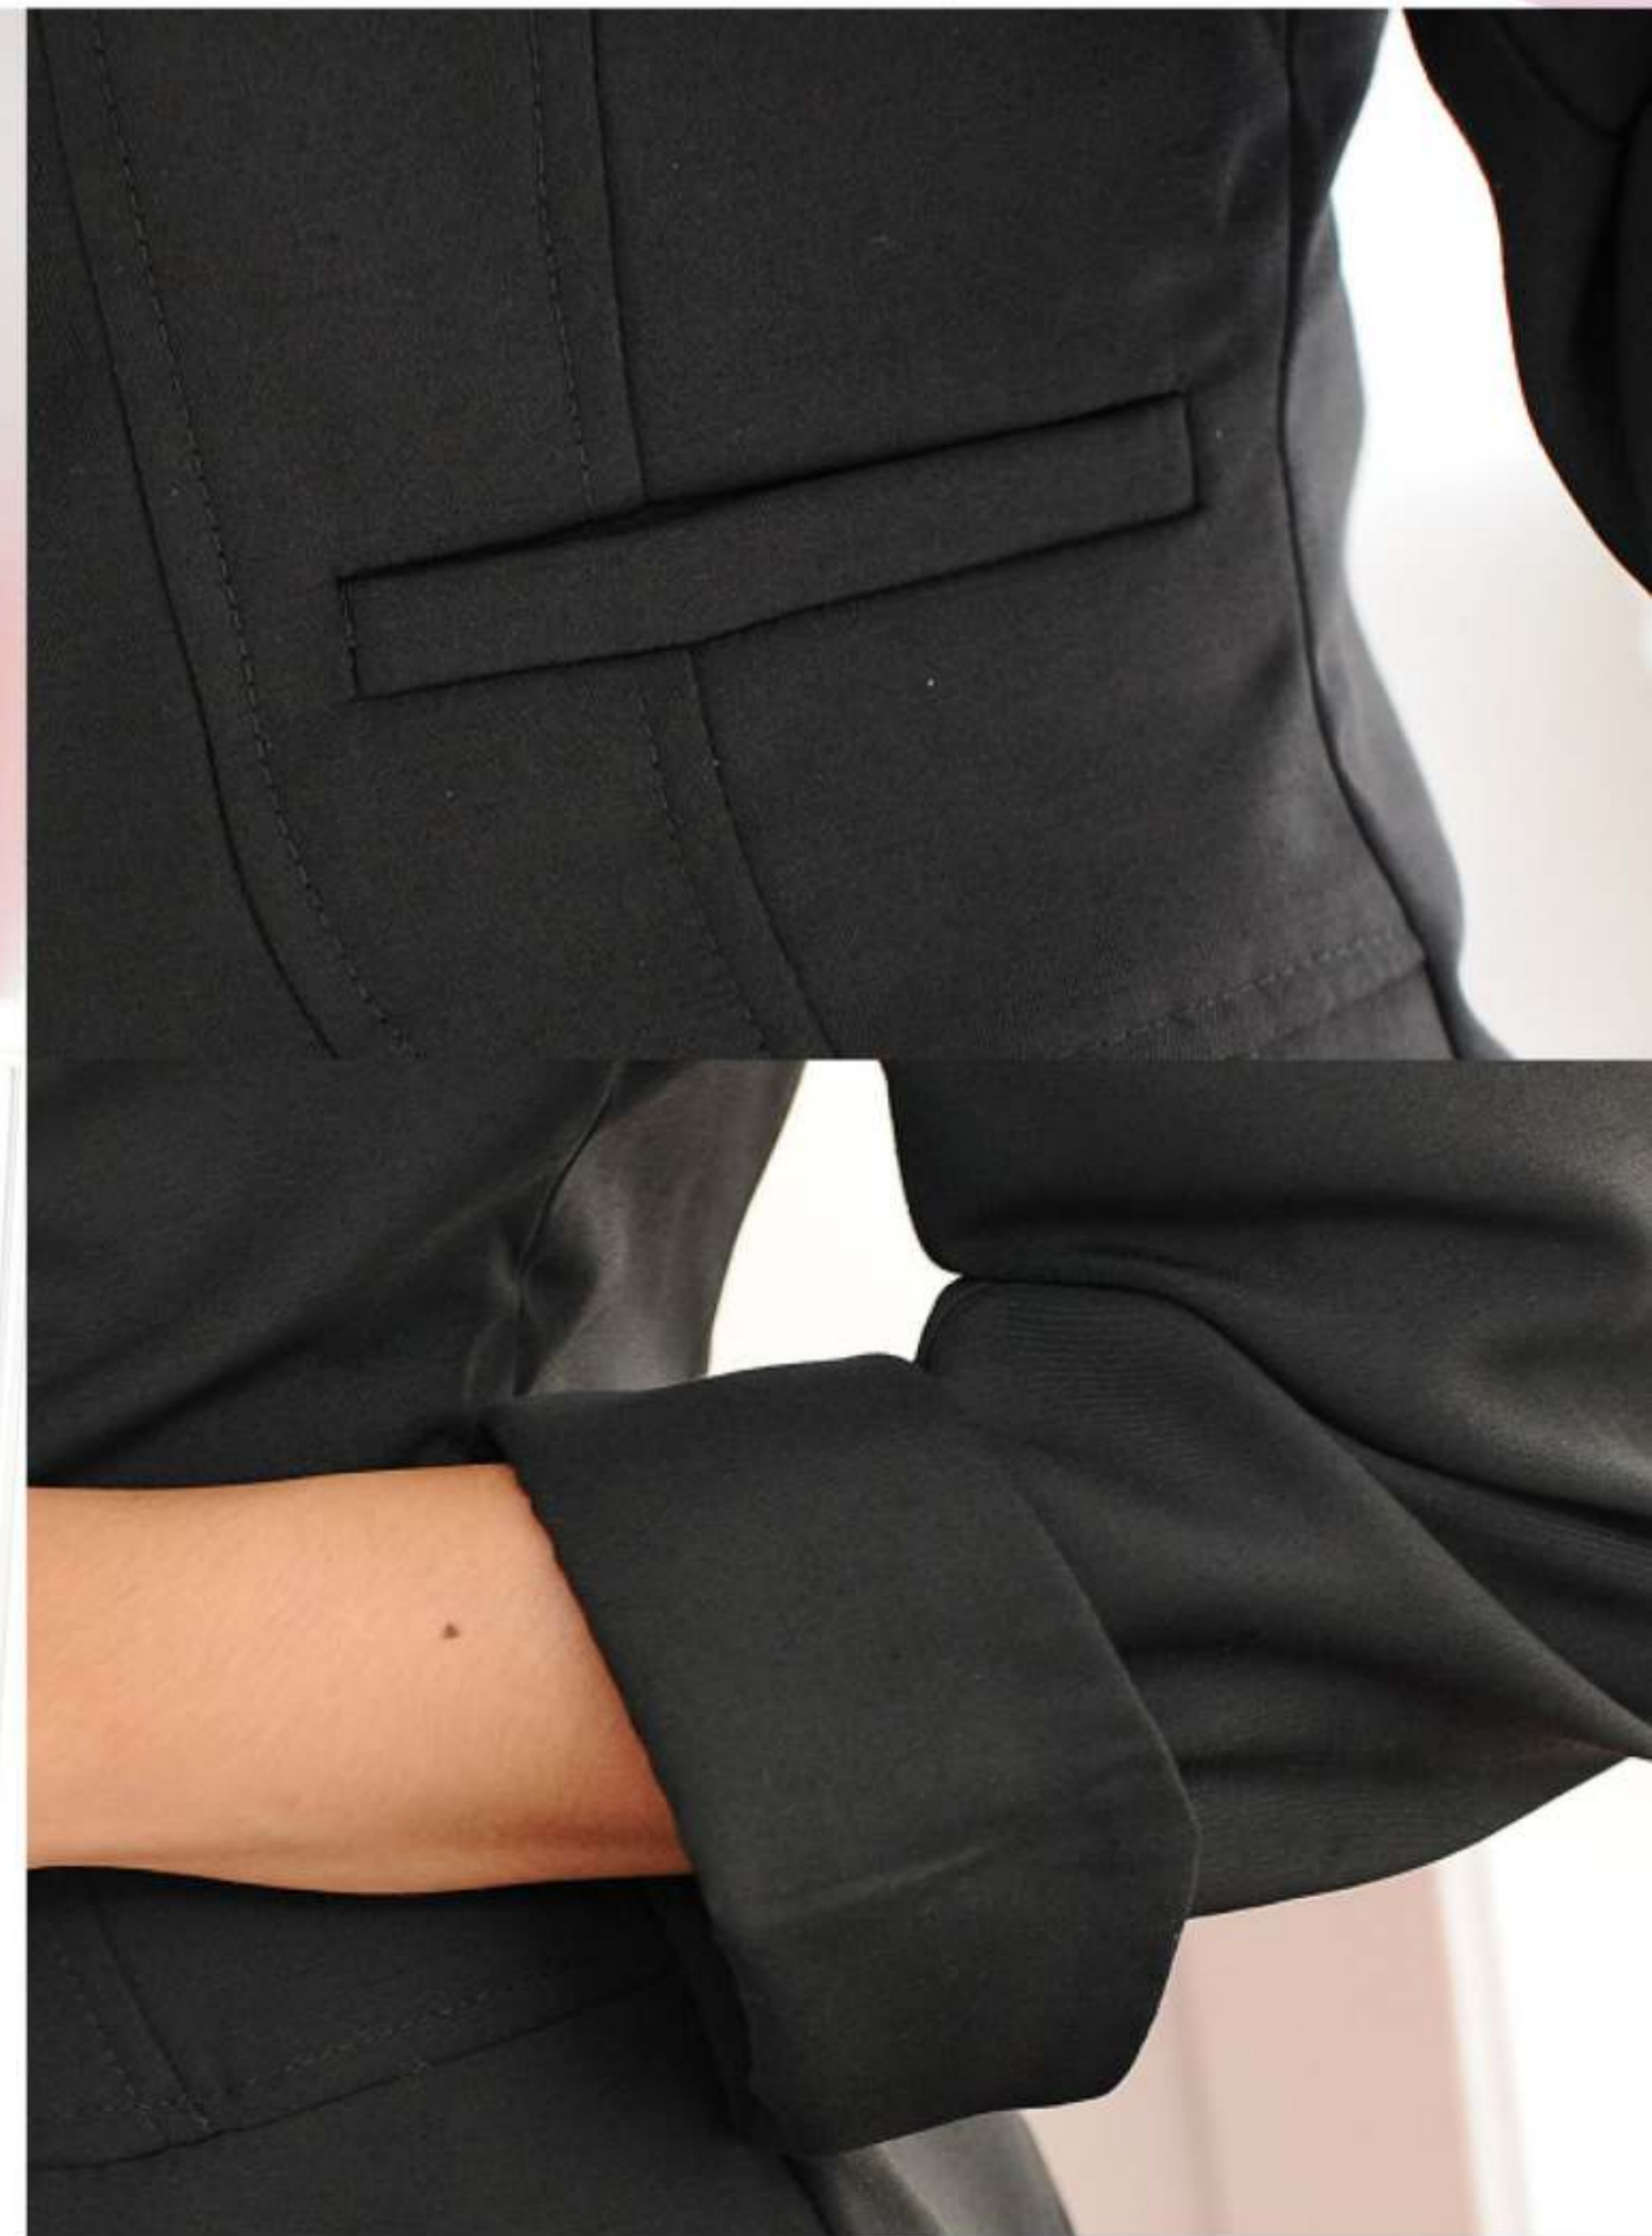

PAS-102E-F 黑色

品名：女西裝窄版裙

材質：100%Polyester 仿毛

售價：$ 3,090 **1,390**

PAS-102A-E 黑色

品名：女西裝外套

材質：65%Polyester 35%Rayon

售價：$ 4,590 **1,990**