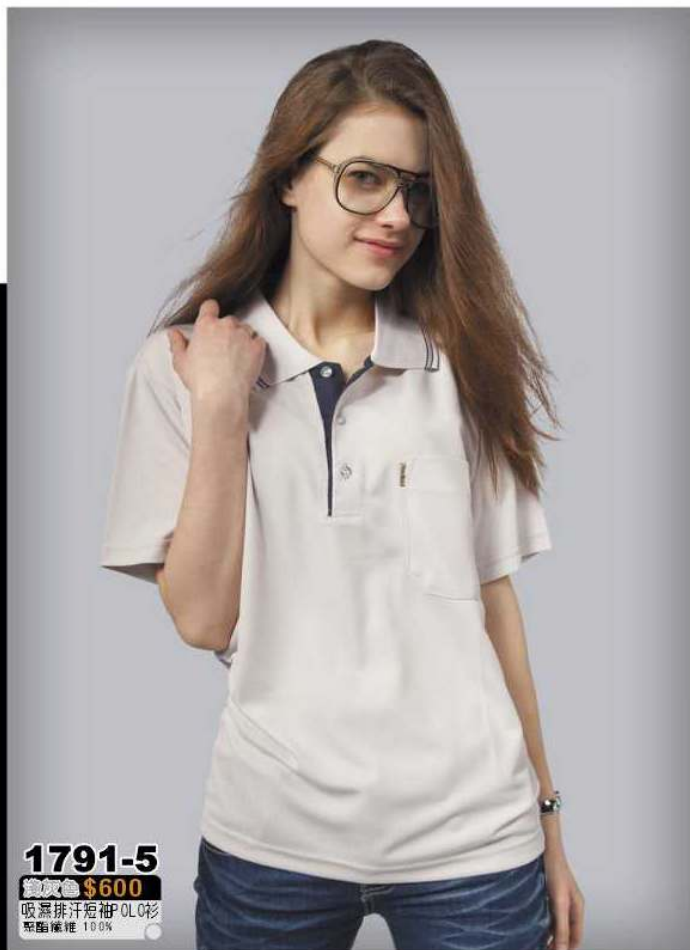

1791-5

淺灰色 $600
吸濕排汗短袖POLO衫
聚酯纖維 100%