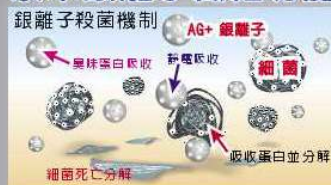

奈米銀離子纖維功能

1675-1
白色 $900
奈米銀纖維短袖POLO衫
聚酯纖維 100%
SALE 特價出清

1675-2
深藍色 $900
奈米銀纖維短袖POLO衫
聚酯纖維 100%
SALE 特價出清