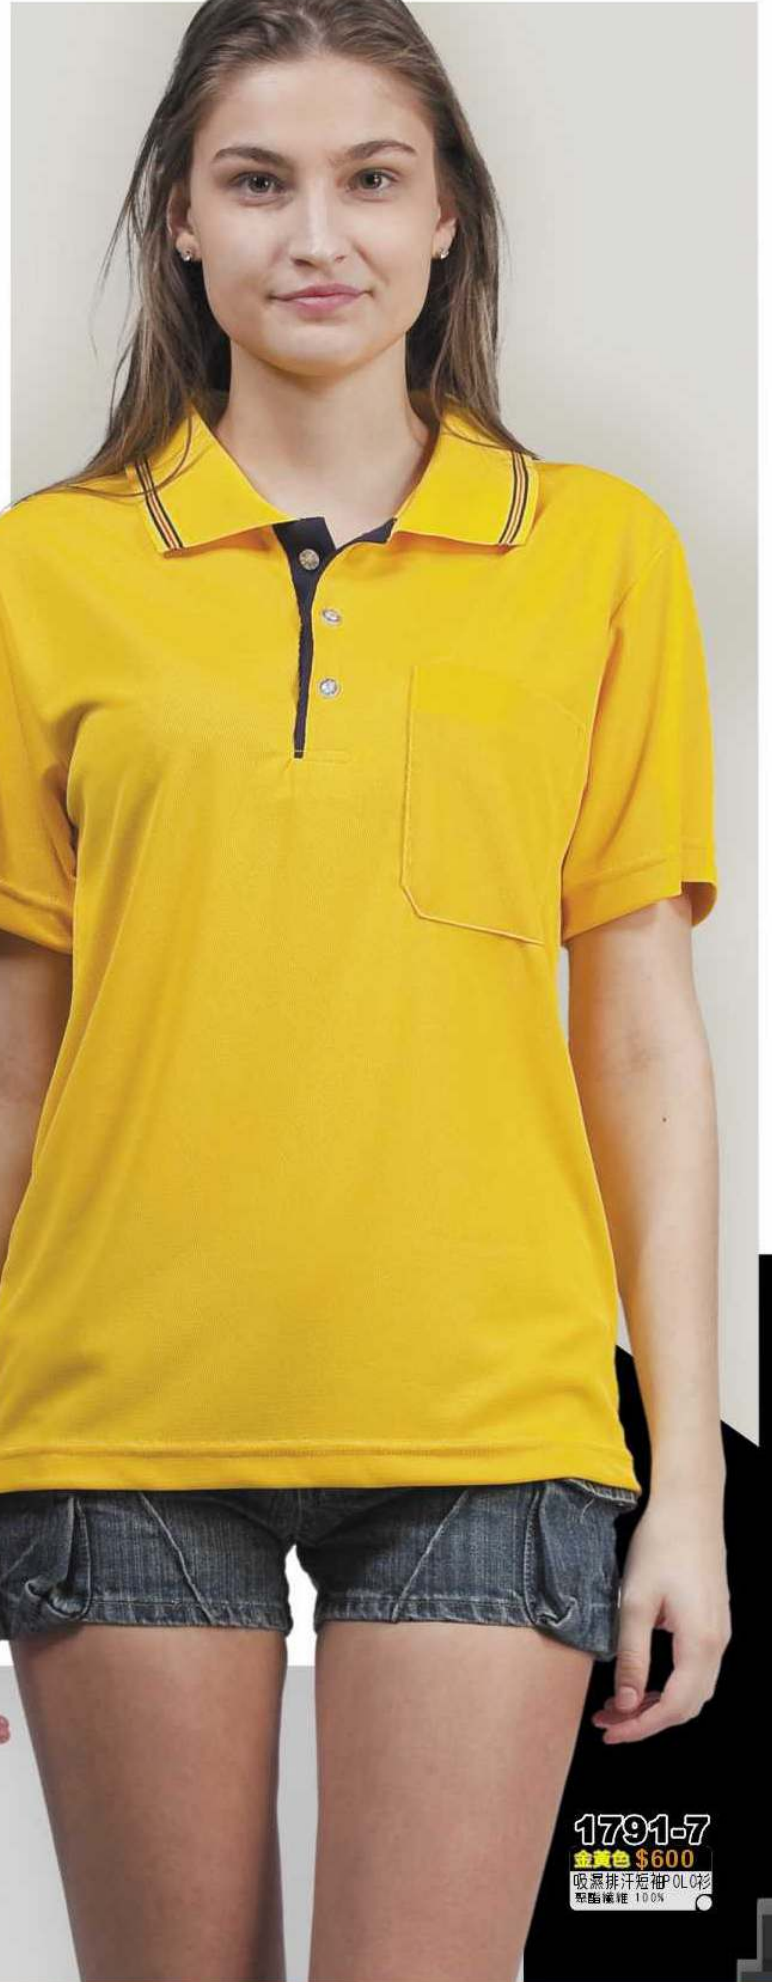

1791-6

黑色 \$600
吸濕排汗短袖POLO衫
聚酯纖維 100%

1791-5

淺灰色 \$600
吸濕排汗短袖POLO衫
聚酯纖維 100%

1791-4

大紅色 \$600
吸濕排汗短袖POLO衫
聚酯纖維 100%

1791-1
 白色 \$600
 吸濕排汗短袖POL衫
 聚酯纖維 100%

1791-7
 金黃色 \$600
 吸濕排汗短袖POL衫
 聚酯纖維 100%