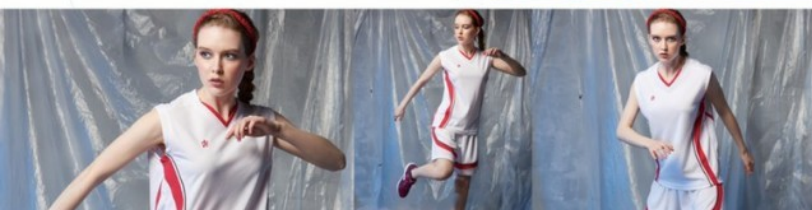

籃球服系列

高科技材質、K. DRY、
抗菌防臭、吸濕排汗、
速乾、3M 防汗處理

成份：100% 聚酯纖維

自行車服系

高科技材質、K. DRY、抗菌防臭、吸濕排汗、抗 UV、速乾處理

熱昇華短袖車衣

成份：100% 聚酯纖維

短袖車衣

成份：100% 聚酯纖維

MID STAR

休閒自行車短褲

表布：100% 尼龍
裡布：96% 超細聚酯纖維
4% 彈性纖維