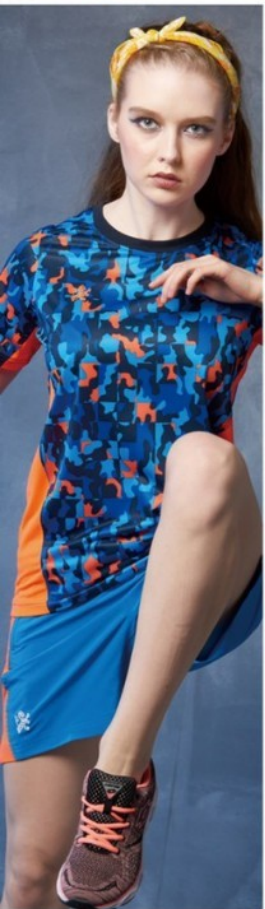

圓領系列

成分：100% 聚酯纖維

高科技材質、K-DRY、抗菌防臭、吸濕排汗、抗UV、速乾處理

MILD STAR

39

AS1810-05

寶藍麻花 / 寶藍 $1180
SIZE: S-3XL

AS1810-07

深灰麻花 / 螢黃 $1180
SIZE: S-3XL

AS1810-16

藍麻花 / 螢橘 $1180
SIZE: S-3XL

AS1813-03

艾青迷彩 / 寶藍 $1180
SIZE: S-3XL

AS1813-05

寶藍迷彩 / 螢橘 $1180
SIZE: S-3XL

AS1813-15

黃迷彩 / 寶藍 $1180
SIZE: S-3XL