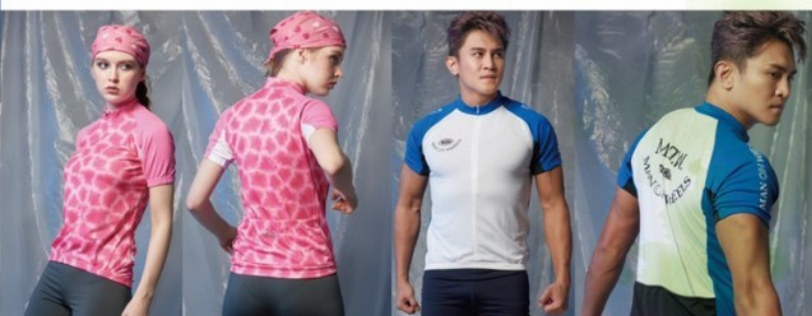

#### 休閒自行車短褲

表布：100% 尼龍  
裡布：96% 超細聚酯纖維  
4% 彈性纖維

**緊身衣系列**

高科技材質、K. DRY、抗菌防臭、  
吸濕排汗、抗 UV、速乾處理

成份：84% 聚酯纖維 16% 彈性纖維

**AW706505**   **AW706508**   **AW706515**

寶藍 \$1580   黑 \$1580   亮黃 \$1580  
SIZE:XS-L   SIZE:XS-L   SIZE:XS-L