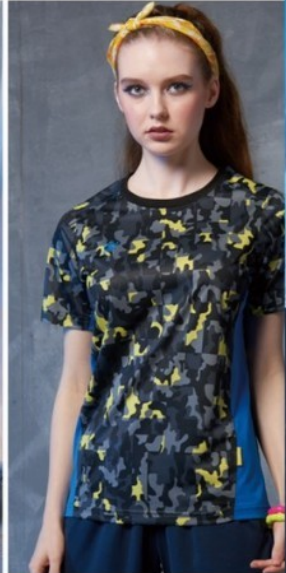

圓領系列

成分：100% 聚酯纖維

高科技材質、K-DRY、抗菌防臭、吸濕排汗、抗UV、速乾處理

MILD STAR

39

AS1810-05

寶藍麻花 / 寶藍 $1180
SIZE: S-3XL

AS1810-07

深灰麻花 / 螢黃 $1180
SIZE: S-3XL

AS1810-16

藍麻花 / 螢橘 $1180
SIZE: S-3XL

AS1813-03

艾青迷彩 / 寶藍 $1180
SIZE: S-3XL

AS1813-05

寶藍迷彩 / 螢橘 $1180
SIZE: S-3XL

AS1813-15

黃迷彩 / 寶藍 $1180
SIZE: S-3XL