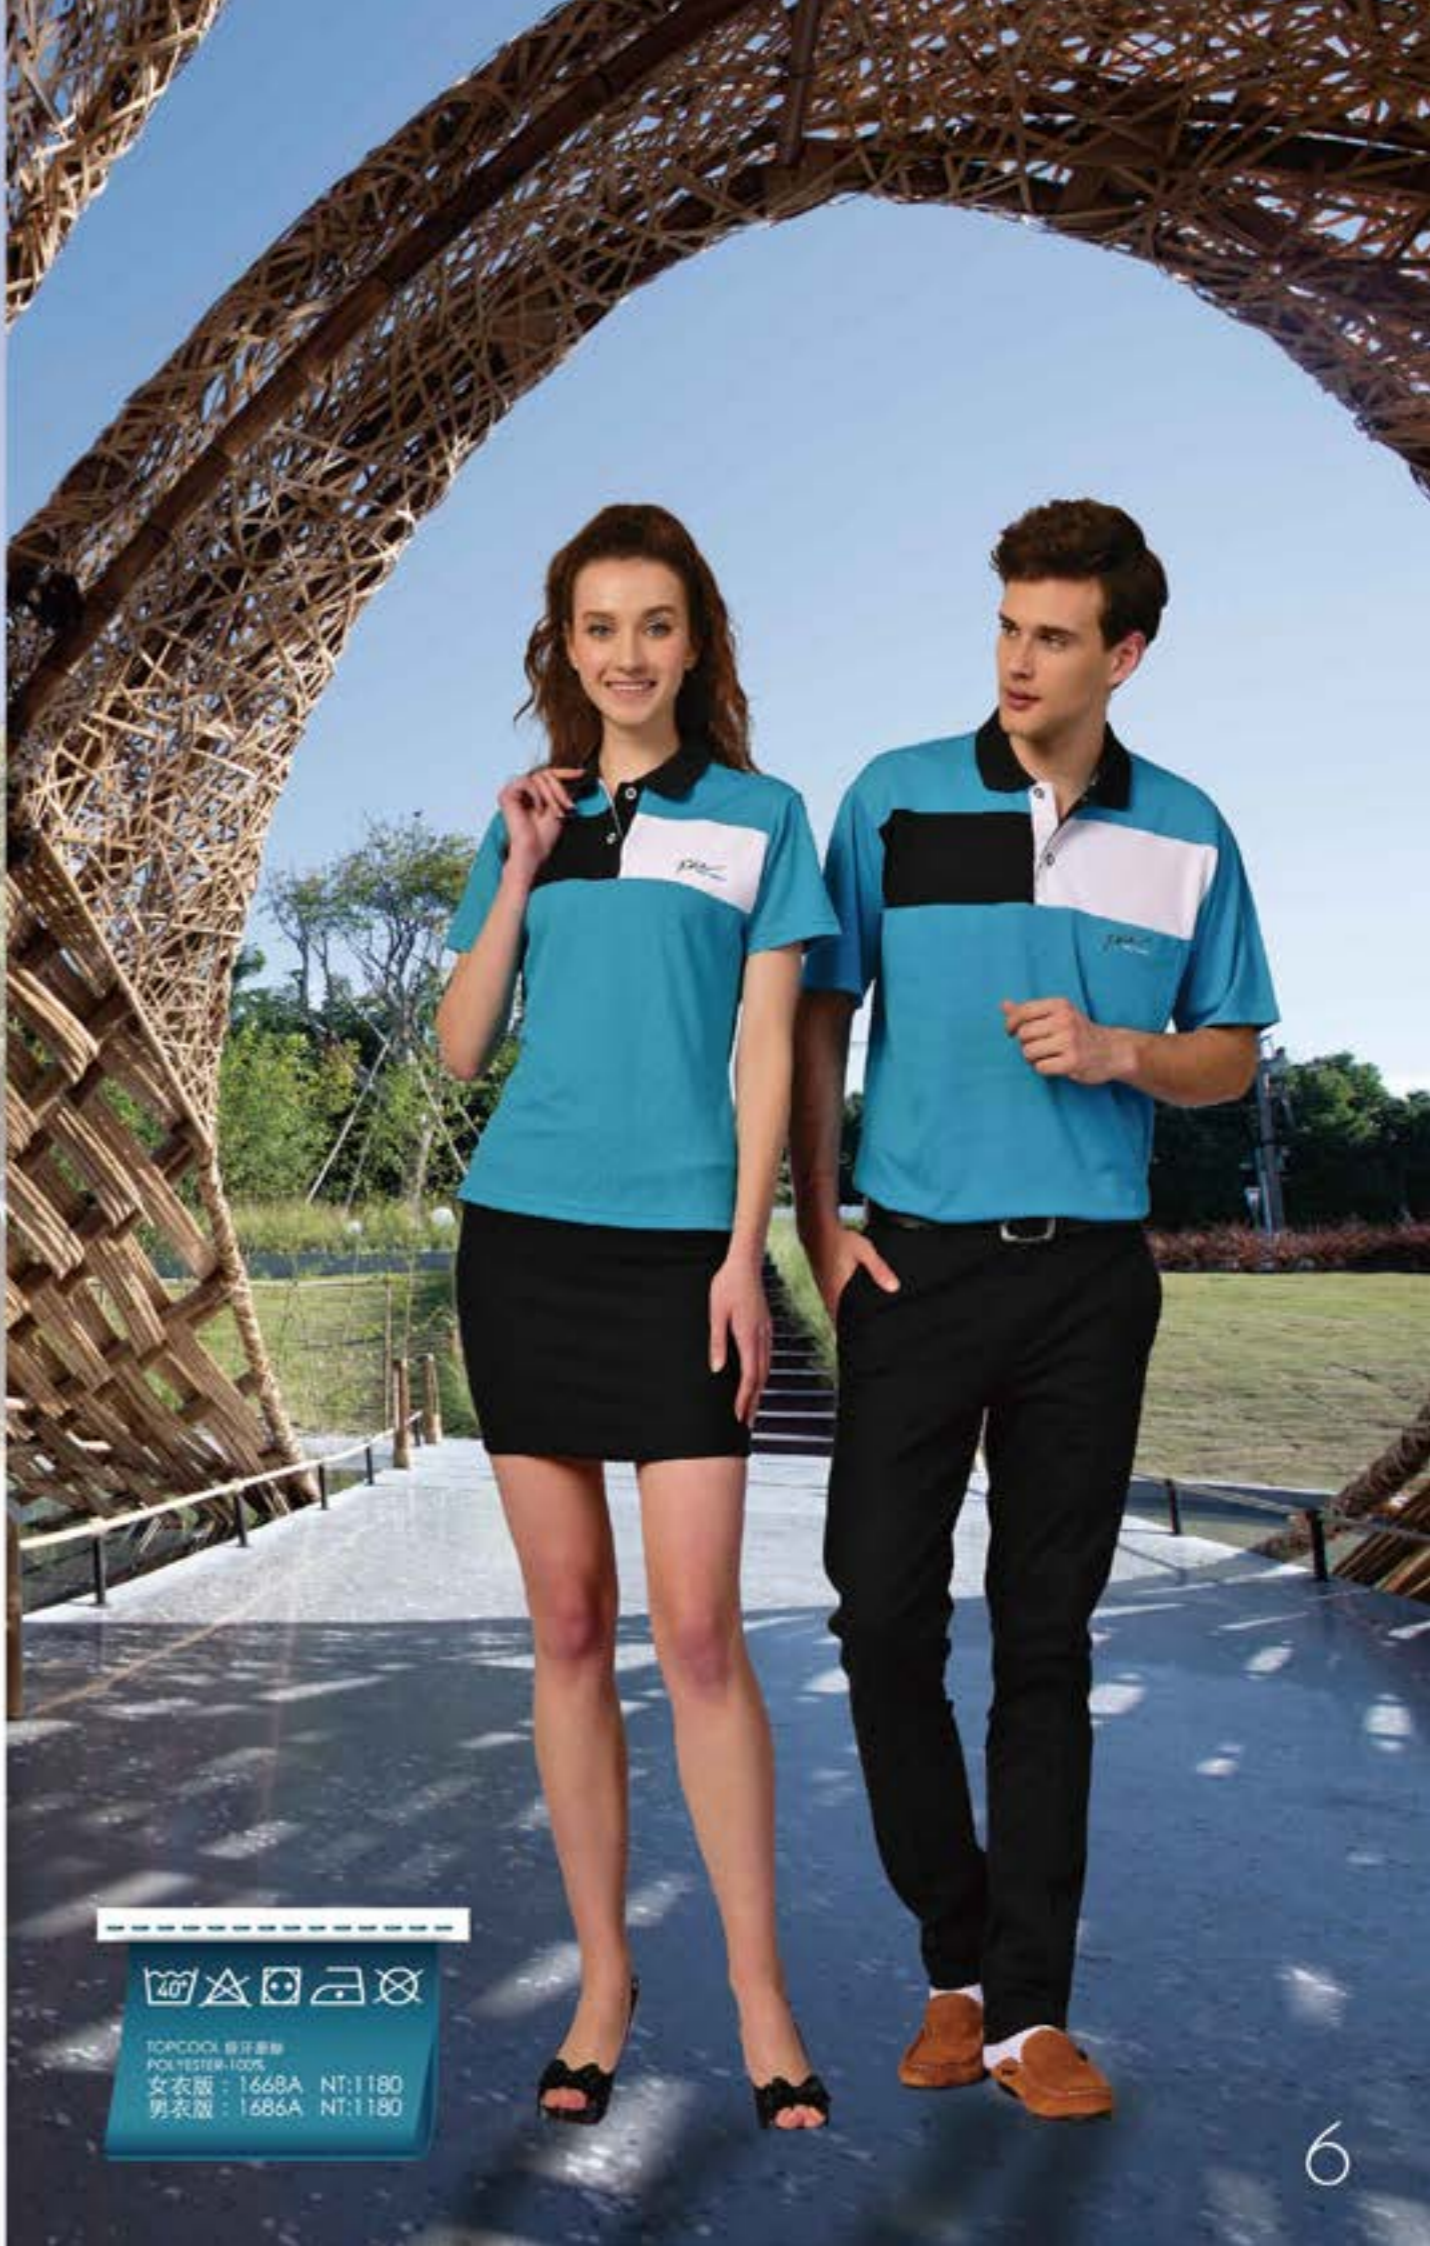

40°
TOPCOOL 吸汗速乾
POLYESTER-100%
女衣服：1668A NT:1180
男衣服：1686A NT:1180